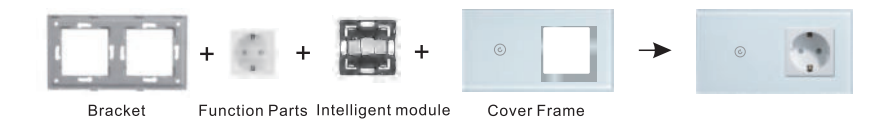

Vertical

1. Series	2. Model	3. Spec	4. Function	5. Colour
S1 - CRYSTAL 86	T - Touch	11 - 1 gang 1 way	D - Dimmer	W - white
S1S -CRYSTAL 86 Frame	W - Wi-Fi	12 -1 gang 2 way	CU - Curtain	B - black
S2S - CRYSTAL 118	M -Mechanical	13 - 1 gang 3 way	DR - Doorbell	G -gold
S2N -CRYSTAL 146	Z -Zigbee	21 - 2 gang 1 way	EU Socket -EU	S -Silver
S2D -CTYSTAL 157		22 - 2 gang 2 way	FR Socket -FR	GR -grey
S23 -CRYSTAL 228		23 - 2 gang 3 way	UK Socket -UK	
S24 -CRYSTAL 299		31 - 3 gang 1 way	UN Socket -UN	
S3 -ALUMINUM 86		32 - 3 gang 2 way		
S3N -ALUMINUM 146		33 - 3 gang 3 way		
S3D -ALUMINUM 157				
S33 -ALUMINUM 228				
S34 -ALUMINUM 299				