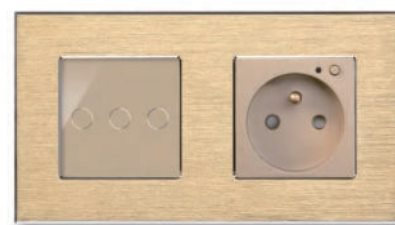

3G+FR Socket touch/Wi-Fi/Zigbee