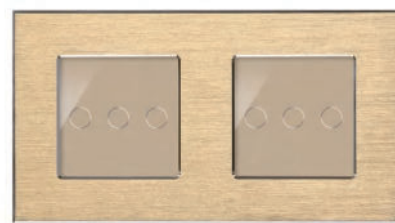

DOUBLE SMART SWITCH & SOCKET

146/157 TYPE DOUBLE FRAME

1G+2G touch/Wi-Fi/Zigbee

1G+3G touch/Wi-Fi/Zigbee

3G+3G touch/Wi-Fi/Zigbee

1G+3G touch/Wi-Fi/Zigbee

3G+3G touch/Wi-Fi/Zigbee

146/157 TYPE SMART SWITCH & SOCKET