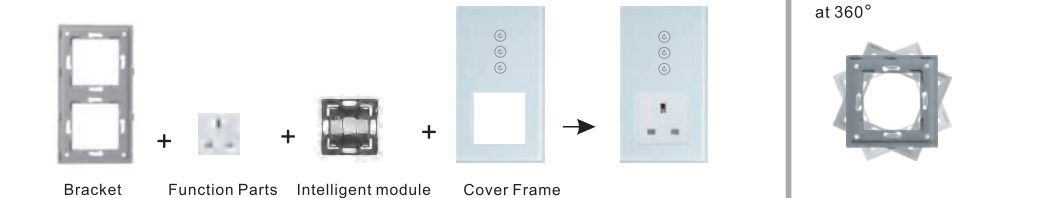

1G+2G+Double 2Pin

3G+3G+German 16A

2G+3G+French 16A

3G+2G+German 16A

3G+2G+German 16A

RULE OF MODEL WRITING

Products Model No: S1-T 11 R D W

Horizontal

Vertical

1. Series	2. Model	3. Spec	4. Function	5. Colour
S1 - CRYSTAL 86	T - Touch	11 - 1 gang 1 way	D - Dimmer	W - white
S1S -CRYSTAL 86 Frame	W - Wi-Fi	12 -1 gang 2 way	CU - Curtain	B - black
S2S - CRYSTAL 118	M -Mechanical	13 - 1 gang 3 way	DR - Doorbell	G -gold
S2N -CRYSTAL 146	Z -Zigbee	21 - 2 gang 1 way	EU Socket -EU	S -Silver
S2D -CTYSTAL 157		22 - 2 gang 2 way	FR Socket -FR	GR -grey
S23 -CRYSTAL 228		23 - 2 gang 3 way	UK Socket -UK	
S24 -CRYSTAL 299		31 - 3 gang 1 way	UN Socket -UN	
S3 -ALUMINUM 86		32 - 3 gang 2 way		
S3N -ALUMINUM 146		33 - 3 gang 3 way		
S3D -ALUMINUM 157				
S33 -ALUMINUM 228				
S34 -ALUMINUM 299				