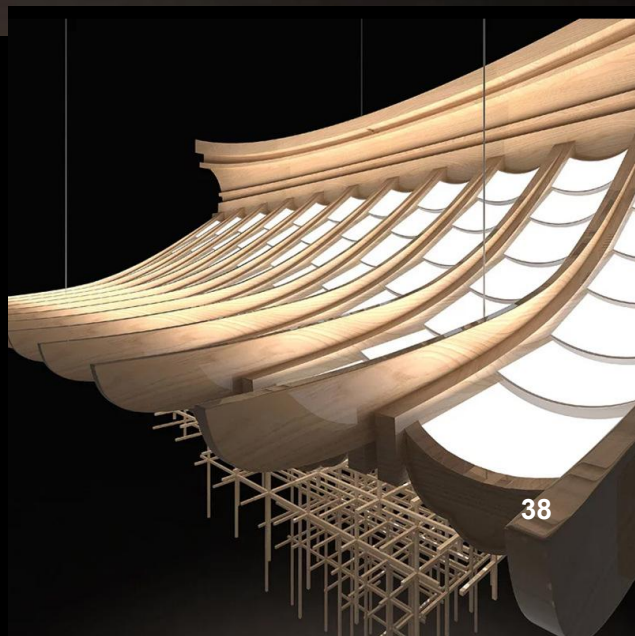

DXC2992
D600*H1500mm
Stainless steel+Crystal