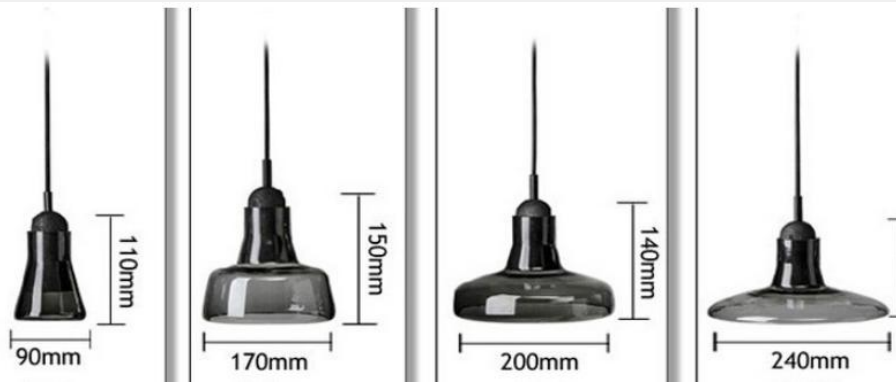

DXP6605
Metal+Glass
D1800*H2630mm

DXP6606
Metal+Glass
D200*H1500mm

DXP6607
Metal+Glass
L260/L300/L360*H1500mm

DXP1207
Metal+Glass
Size A:D280*H140mm
Size B:D140*H330mm
Size C: D250*H220mm

DXP1208
Metal+Glass
D250*H280mm

DXP1209

Metal+Glass

A: D90*H110mm

B: D170*H150mm

C: D200*H140mm

D: D240* H90mm

DXP1210
Metal+Glass
D250*H280mm

DXP1211
Metal+Glass
D250*H1200mm